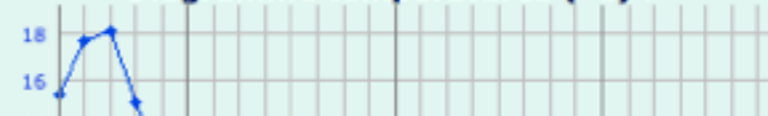

Réactualisé à 11:59 (run GFS de 6Z)

Jour	Heure	Temp.	Vent km/h			Pluie sur 3h	Humidité	Pression	Temps
			dir.	moy.	raf.				
Ven 22	11:00	15 °C	←	0	--	--	67 %	1018 hPa	☀️
	14:00	18 °C	↘	10	--	0.3 mm	57 %	1016 hPa	☀️
	17:00	18 °C	↘	10	--	1 mm	58 %	1014 hPa	☁️
	20:00	15 °C	↘	10	--	2.1 mm	80 %	1013 hPa	☁️
	23:00	12 °C	↘	10	--	3 mm	93 %	1014 hPa	☁️
	02:00	12 °C	↘	10	--	2.9 mm	92 %	1013 hPa	☁️
	05:00	11 °C	↘	5	--	0.9 mm	93 %	1012 hPa	☁️

Vendredi 22 avril 2016
St Alexandre

☀️ Lever : **06:42** Coucher : **20:36**
(+ 3 min.)

🌕 **Pleine Lune**

Diagramme températures (°C) :

LES 3 INDISPENSABLES

leboncoin

ACCUEIL

DÉPOSER UNE ANNONCE